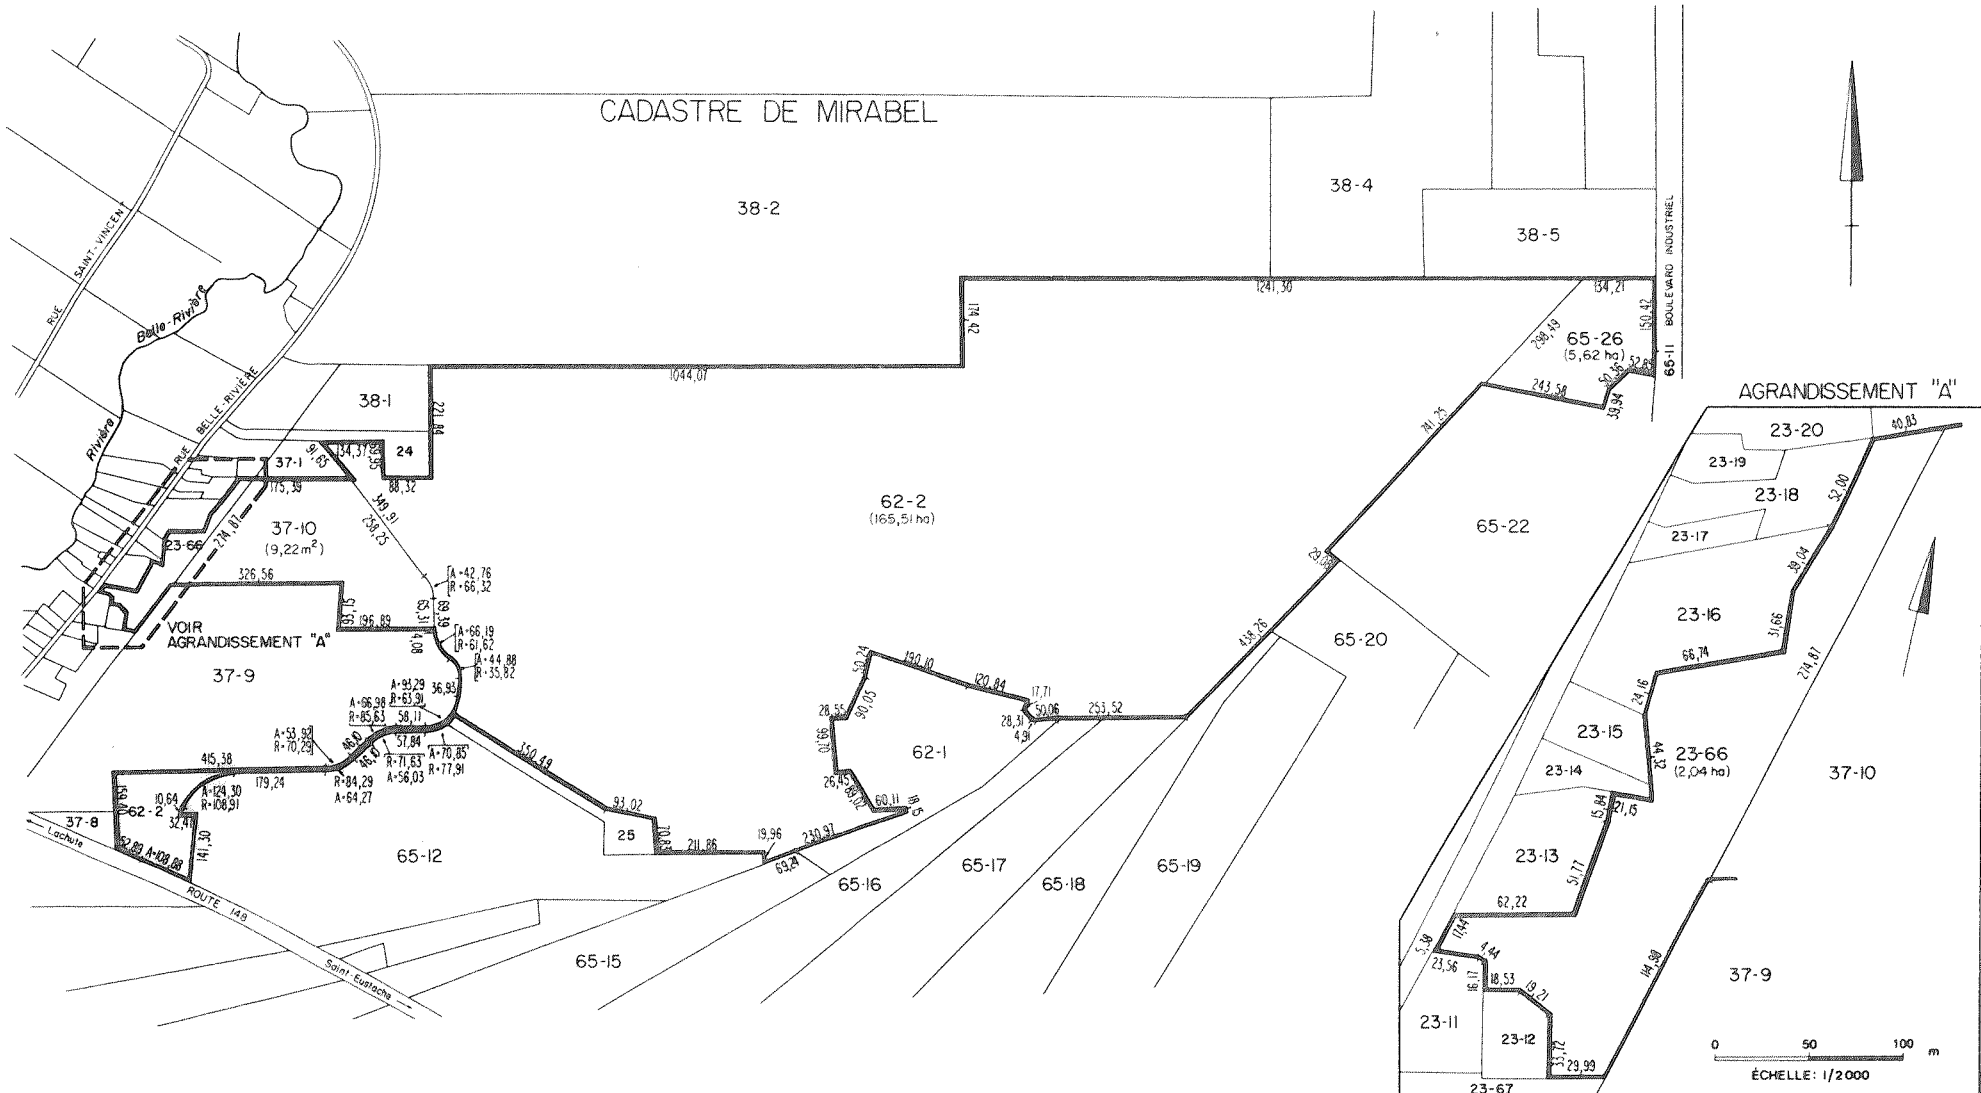

CADASTRE DE MIRABEL

Gouvernement du Québec
 Ministère de l'Environnement
 et de la Faune
 Division des données foncières
 et de la cartographie

TERRITOIRE DE BOIS-DE-BELLE-RIVIÈRE

PAR: *Jacques Pelchat*
 JACQUES PELCHAT
 Arpenteur géomètre

DATE: 1995-06-05
 PLAN: P-1033
 MINUTE: 1033

ÉCHELLE: 1/15 000

0 50 100 m
 ÉCHELLE: 1/2000