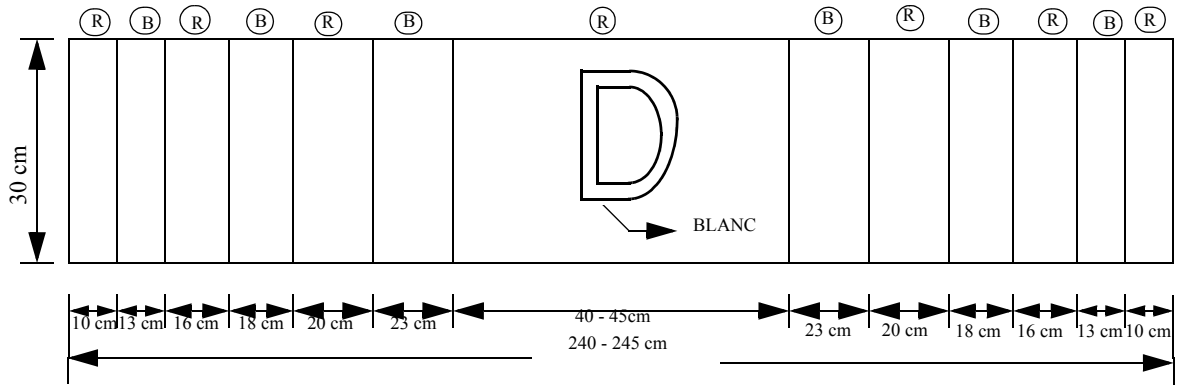

Confection du panneau de signalisation «D»

Panneau ou
surface rigide: 240 - 245 x 30 cm

Dimensions
des bandes: conformes au plan

Lettre «D»: 20 cm de hauteur et de série E

B: Couleur blanche obtenue à partir d'une pellicule
normalisation du Québec portant le numéro
conforme au grade 2 de la norme du Bureau de
BNQ-6830-101.

R: Couleur rouge obtenue à partir d'une peinture
transparente rouge pour signal d'arrêt.